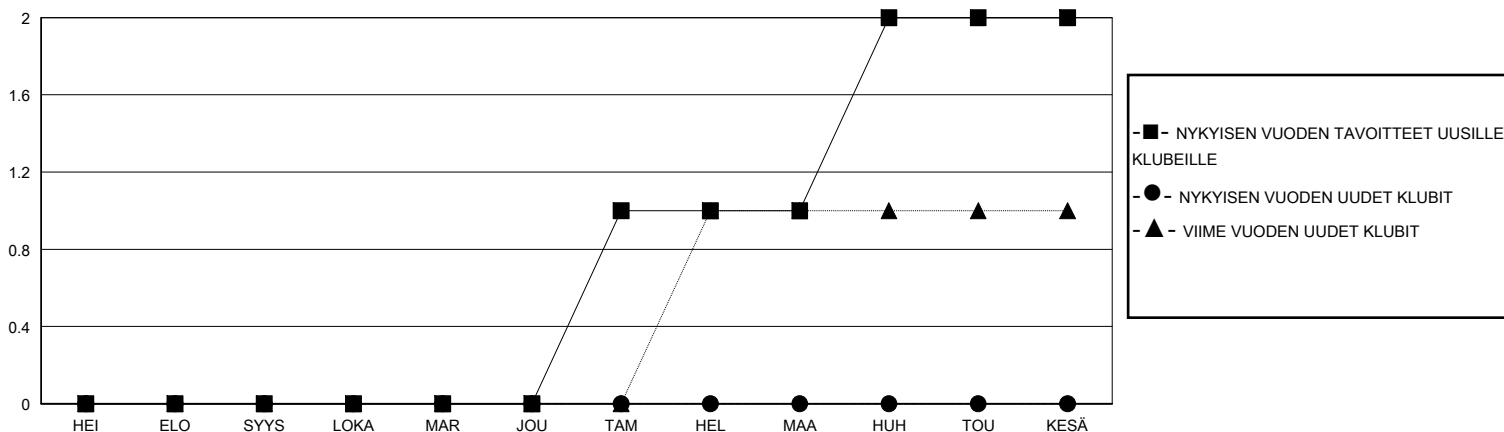

# MONTHLY MEMBERSHIP PROGRESS REPORT

District 107 A

Results as of: 5/31/2020

GMT:

SIJAINTI FINLAND

GMT VAALIPIIRI

Klubit				jäsentä			
TULOKSET 2019-2020				TULOKSET 2019-2020			
NELJÄNNES	UUDEN KLUBIN TAVOITE	UUDET KLUBIT	LOPETETUT KLUBIT	NELJÄNNES	JÄSENKASVUN NETTOTAHOITE	TOTEUTUNUT JÄSENKASVU	POISTETUT JÄSENET (mukaan lukien siirrot)
HEI/ELO/SYYS	0	0	0	HEI/ELO/SYYS	20	14	38
LOKA/MAR/JOU	0	0	0	LOKA/MAR/JOU	35	39	46
TAM/HEL/MAA	1	0	0	TAM/HEL/MAA	35	30	21
HUH/TOU/KESÄ	1	0	0	HUH/TOU/KESÄ	20	6	16

TAVOITTEET JA UUDET KLUBIT, KUMULATIIVINEN

TAVOITTEET JA JÄSENET, KUMULATIIVINEN

LAKKAUTETUT KLUBIT: 0

42 CLUBS OF 87 LISÄNNY YHDEN TAI USEAMMAN UUTTA JÄSENTÄ

SUKUPUOLIJAKAUMA

MIES 1,824 (81.17%)  
NAINEN 423 (18.83%)