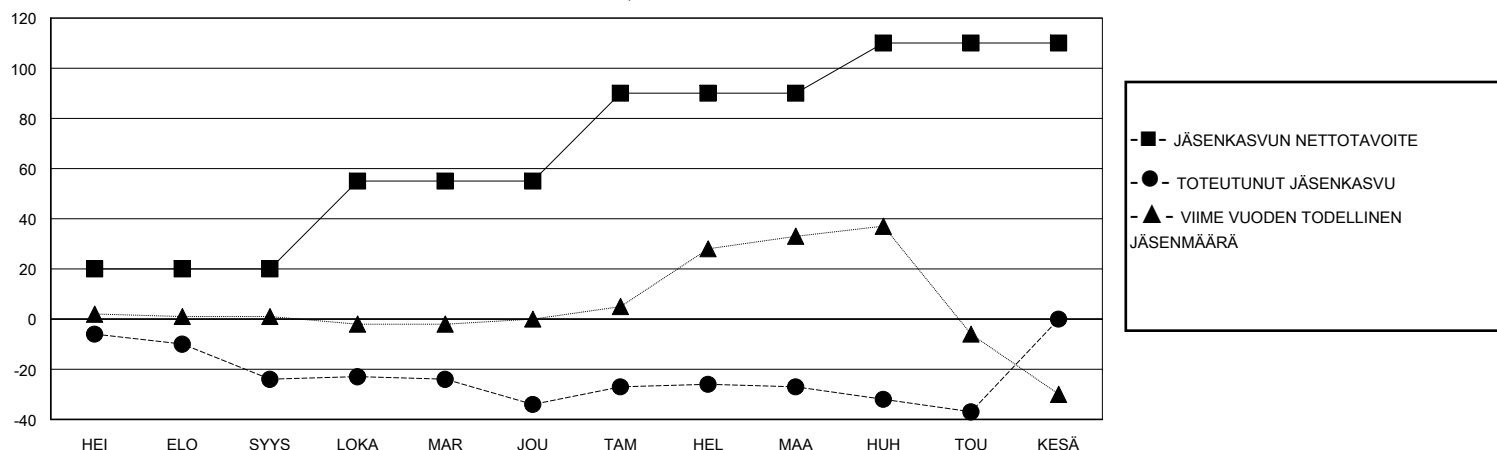

# MONTHLY MEMBERSHIP PROGRESS REPORT

District 107 A

Results as of: 5/31/2020

GMT:

SIJAINTI FINLAND

GMT VAALIPIIRI

Klubit				jäsentä			
TULOKSET 2019-2020				TULOKSET 2019-2020			
NELJÄNNES	UUDEN KLUBIN TAVOITE	UUDET KLUBIT	LOPETETUT KLUBIT	NELJÄNNES	JÄSENKASVUN NETTOTAHOITE	TOTEUTUNUT JÄSENKASVU	POISTETUT JÄSENET (mukaan lukien siirrot)
HEI/ELO/SYYS	0	0	0	HEI/ELO/SYYS	20	14	38
LOKA/MAR/JOU	0	0	0	LOKA/MAR/JOU	35	39	46
TAM/HEL/MAA	1	0	0	TAM/HEL/MAA	35	30	21
HUH/TOU/KESÄ	1	0	0	HUH/TOU/KESÄ	20	6	16

TAVOITTEET JA UUDET KLUBIT, KUMULATIIVINEN

TAVOITTEET JA JÄSENET, KUMULATIIVINEN

LAKKAUTETUT KLUBIT: 0

42 CLUBS OF 87 LISÄNNY YHDEN TAI USEAMMAN UUTTA JÄSENTÄ

SUKUPUOLIJAKAUMA

MIES 1,824 (81.17%)  
NAINEN 423 (18.83%)